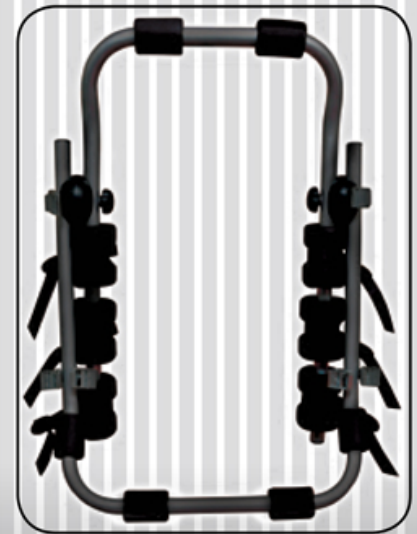

MIKEL'S

Cuide su Seguridad con Calidad

CoroMarket

Tel. (55) 5295 0090 / 5295 0032 / 5295 0086

Rack para Bicicletas Montaje Cajuela

MODELO	CÓDIGO DE BARRAS	GARANTÍA	MEDIDAS DE CAJA	PIEZAS POR CAJA	PESO DEL PRODUCTO
RBMC-03	EAN-13: 70501081094931	6 meses	87.5 cm x 15.5 cm x 112.5cm	1 pza.	16.8 kg

Características Especiales:

- Soporta 37 kg.
- Fácil instalación, no se necesita de herramienta.
- 6 Soportes acojinados.
- Ideal para todo tipo de automóvil.
- Incluye reflejantes para mayor seguridad
- Sistema inteligente de enganche individual, garantiza y protege las bicicletas
- Medidas: 765 mm x 510 mm x 100 mm (30.12"x20.08"x3.94")

37
kg

GARANTÍA • SERVICIO • REFACCIONES